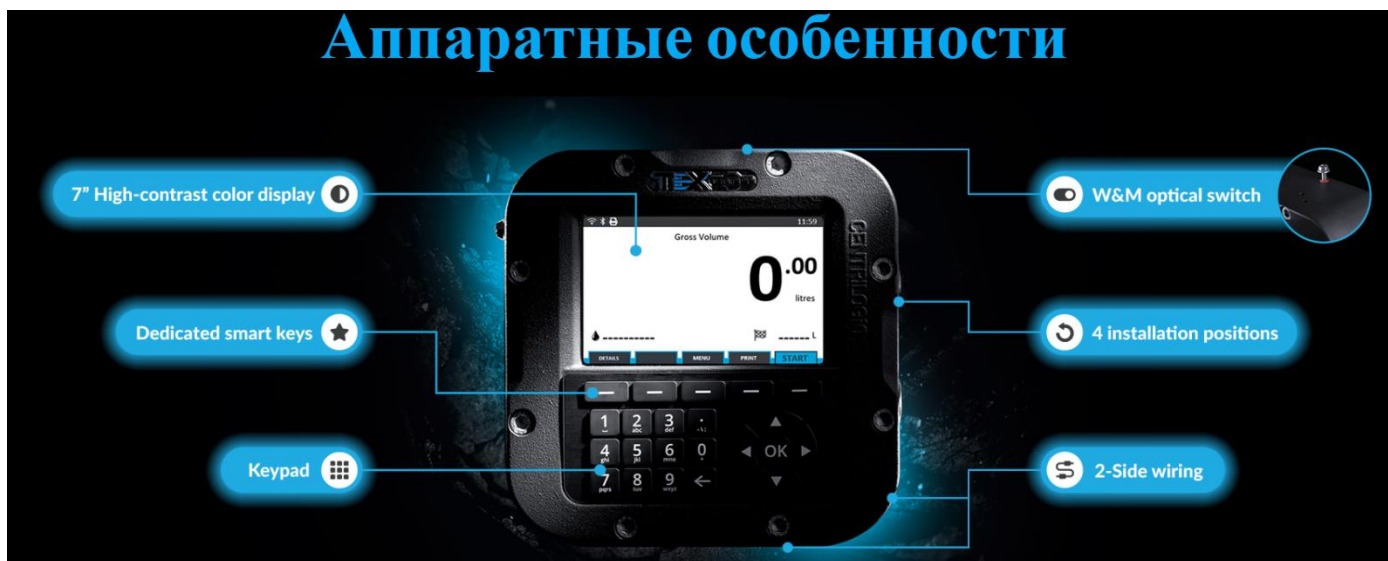

Ижевск (3412)26-03-58
Иркутск (395)279-98-46
Казань (843)206-01-48
Калининград (4012)72-03-81
Калуга (4842)92-23-67
Кемерово (3842)65-04-62
Киров (8332)68-02-04
Краснодар (861)203-40-90
Красноярск (391)204-63-61
Курск (4712)77-13-04
Липецк (4742)52-20-81

Магнитогорск (3519)55-03-13
Москва (495)268-04-70
Мурманск (8152)59-64-93
Набережные Челны (8552)20-53-41
Нижний Новгород (831)429-08-12
Новокузнецк (3843)20-46-81
Новосибирск (383)227-86-73
Омск (3812)21-46-40
Орел (4862)44-53-42
Оренбург (3532)37-68-04
Пенза (8412)22-31-16

Пермь (342)205-81-47
Ростов-на-Дону (863)308-18-15
Рязань (4912)46-61-64
Самара (846)206-03-16
Санкт-Петербург (812)309-46-40
Саратов (845)249-38-78
Севастополь (8692)22-31-93
Симферополь (3652)67-13-56
Смоленск (4812)29-41-54
Сочи (862)225-72-31
Ставрополь (8652)20-65-13

Сургут (3462)77-98-35
Тверь (4822)63-31-35
Томск (3822)98-41-53
Тула (4872)74-02-29
Тюмень (3452)66-21-18
Ульяновск (8422)24-23-59
Уфа (347)229-48-12
Хабаровск (4212)92-98-04
Челябинск (351)202-03-61
Череповец (8202)49-02-64
Ярославль (4852)69-52-93

Киргизия (996)312-96-26-47

Россия (495)268-04-70

Казахстан (772)734-952-31

<https://sampi.nt-rt.ru/> || spq@nt-rt.ru

Вычислитель расхода TEX

Аппаратные особенности