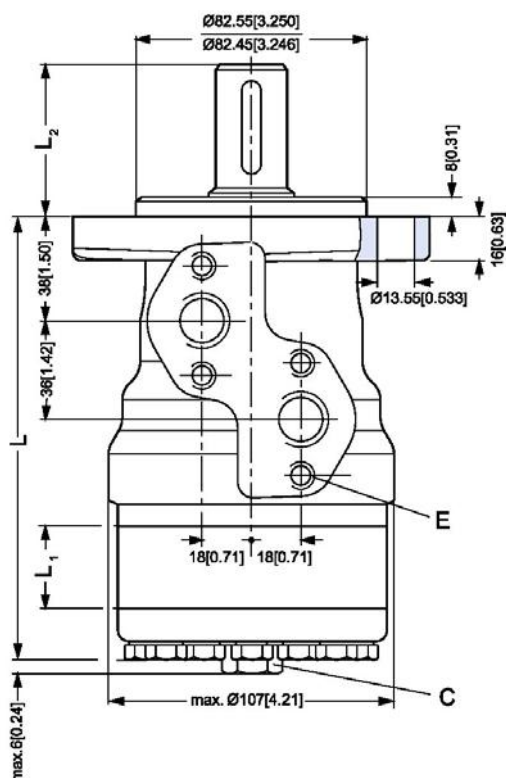

(RVP20, RVP25, RVP30),

RVP.

			A	B
RVP 20	OMR50	(inch)	164.00 (6.46)	300.00 (11.81)
RVP 25	OMR50	(inch)	164.00 (6.46)	300.00 (11.81)
RVP 30	OMR80	(inch)	178.00 (7.01)	319.00 (12.56)

Архангельск (8182)63-90-72
 Астана (7172)727-132
 Астрахань (8512)99-46-04
 Барнаул (3852)73-04-60
 Белгород (4722)40-23-64
 Брянск (4832)59-03-52
 Владивосток (423)249-28-31
 Волгоград (844)278-03-48
 Вологда (8172)26-41-59
 Воронеж (473)204-51-73
 Екатеринбург (343)384-55-89
 Иваново (4932)77-34-06

Киргизия (996)312-96-26-47

Россия (495)268-04-70

Казахстан (772)734-952-31

		OMR50	OMR80
		RVP20, RVP25	RVP30
(inch)		51.6 (3.16)	80.3 (4.91)
(/)		775	750
	(1)	970	940
Max Nm (lbf-in)		100 (890)	195 (1730)
	(2)	130 (1150)	220 (1960)
Max (HP)		7.0 (9.4)	12.5 (16.8)
		8.5 (11.4)	15.0 (20.1)
Bar (PSI)		140 (2030)	175 (2540)
		175 (2540)	200 (2900)
		225 (3260)	225 (3260)
/ (GPM)		40 (10.6)	60 (15.9)
		50 (13.2)	75 (19.8)

(1)
(2)

10%
1%

	Max L (in)	L ₁ (in)	L ₂ (in)
OMR50	136.5 (5.37)	9.0 (0.35)	55.3 (2.18)
OMR80	141.5 (5.57)	14.0 (0.55)	55.3 (2.18)

C	G1/4"; 12 (0.47 in)
D	G1/4"; 15 (0.59 in)
E	M8; 13 (0.51 in) (4 .)

Архангельск (8182)63-90-72
Астана (7172)727-132
Астрахань (8512)99-46-04
Барнаул (3852)73-04-60
Белгород (4722)40-23-64
Брянск (4832)59-03-52
Владивосток (423)249-28-31
Волгоград (844)278-03-48
Вологда (8172)26-41-59
Воронеж (473)204-51-73
Екатеринбург (343)384-55-89
Иваново (4932)77-34-06