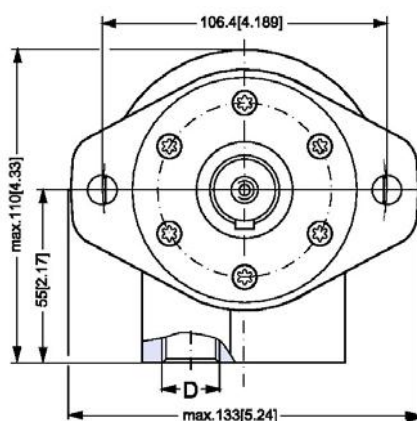

Киргизия (996)312-96-26-47

Россия (495)268-04-70

Казахстан (772)734-952-31

		OMR50	OMR80
		RVP20, RVP25	RVP30
(inch)		51.6 (3.16)	80.3 (4.91)
(/)		775	750
	(1)	970	940
Max Nm (lbf-in)		100 (890)	195 (1730)
	(2)	130 (1150)	220 (1960)
Max (HP)		7.0 (9.4)	12.5 (16.8)
		8.5 (11.4)	15.0 (20.1)
Bar (PSI)		140 (2030)	175 (2540)
		175 (2540)	200 (2900)
		225 (3260)	225 (3260)
/ (GPM)		40 (10.6)	60 (15.9)
		50 (13.2)	75 (19.8)

(1)
(2)

10%
1%

	Max L (in)	L ₁ (in)	L ₂ (in)
OMR50	136.5 (5.37)	9.0 (0.35)	55.3 (2.18)
OMR80	141.5 (5.57)	14.0 (0.55)	55.3 (2.18)

C	G1/4"; 12 (0.47 in)
D	G1/4"; 15 (0.59 in)
E	M8; 13 (0.51 in) (4 .)

Архангельск (8182)63-90-72
Астана (7172)727-132
Астрахань (8512)99-46-04
Барнаул (3852)73-04-60
Белгород (4722)40-23-64
Брянск (4832)59-03-52
Владивосток (423)249-28-31
Волгоград (844)278-03-48
Вологда (8172)26-41-59
Воронеж (473)204-51-73
Екатеринбург (343)384-55-89
Иваново (4932)77-34-06